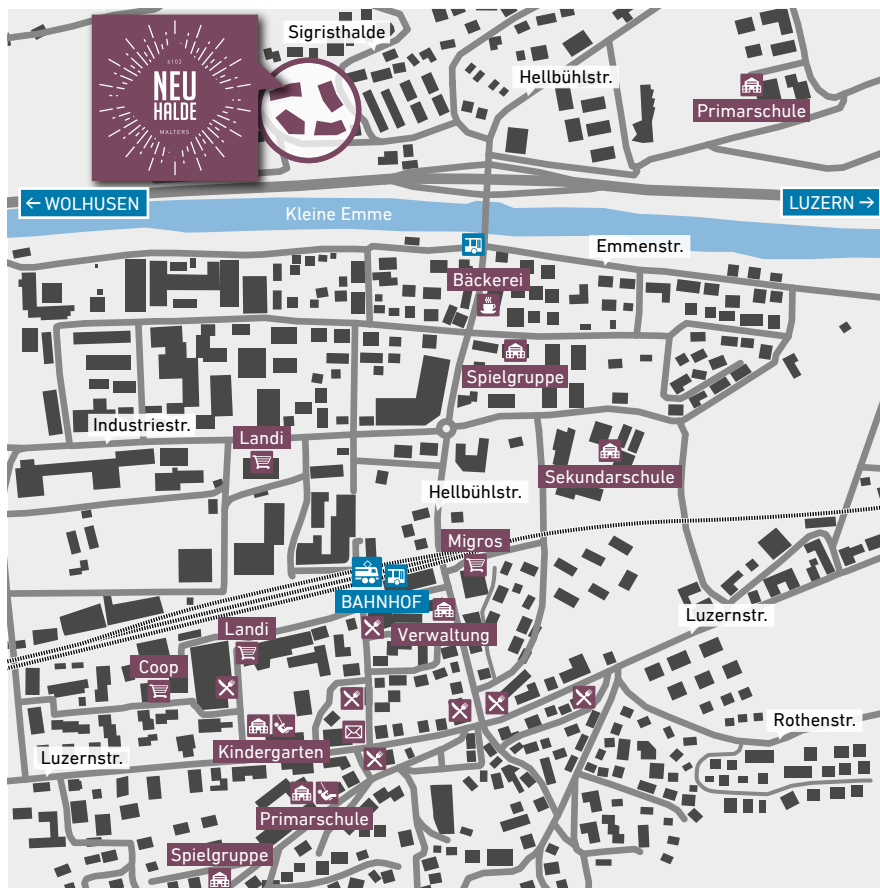

UMGEBUNG NAHERHOLUNGSRAUM MIT STADTNÄHE

ARLEWO
arbeiten leben wohnen

Arlewo AG
Guggistrasse 7
6002 Luzern

Telefon 041 317 05 00
info@neuhalde.ch

WWW.NEUHALDE.CH